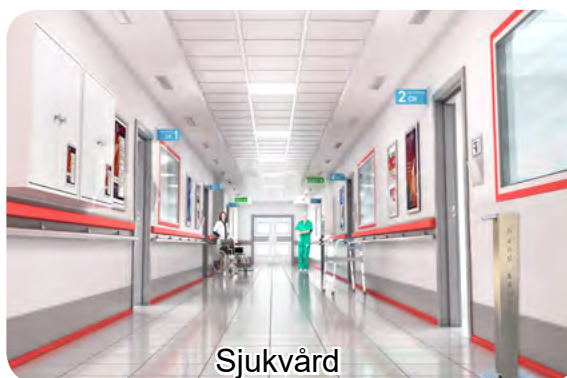

Skydda dig och andra från smittspridning

Smittämnen fastnar lätt på händer. De sprids vidare när du tar någon i hand. Tvätta därför händerna ofta med tvål och varmt vatten eller använd handsprit/alcogel med minst 60% alkohol. Alcogelen ifrån oss har en 80%-ig alkoholhalt och är doftsatt med allergifri citrondoft. Den höga koncentrationen gör att den dödar det mesta i smittoväg. Alcogel ger en bättre täckning när man gnider in den i händerna då den inte "rinner iväg" så lätt. Tillsatsen av glycerin som återfuktningssmedel gör att huden behåller sin naturliga fuktighetsbalans och hindrar därmed uttorkning.

Var rädda om varandra!

Våra handdesinfektionsdispensers kan användas i de flesta miljöer