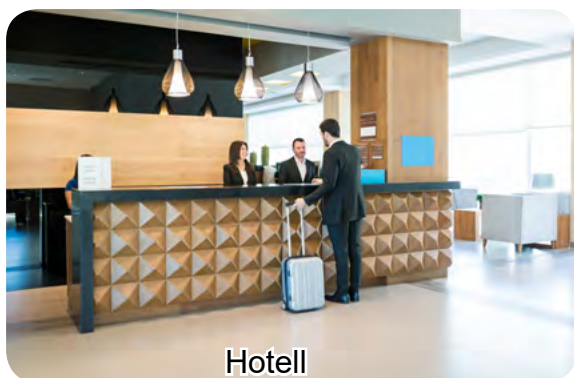

Våra handdesinfektionsdispensers kan användas i de flesta miljöer