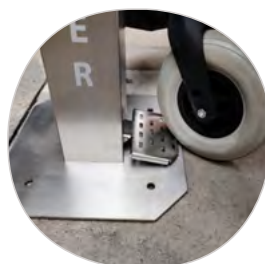

## Handdesinfektion pedaldispenser för alcogel

Helt rostfri, pedalstyrd dispenser som är enkel att använda. Väder och åldersbeständig. Enkel att använda, fylla på och underhålla.

Behållare för alcogel rymmer 4 liter och har låsbart lock. Räcker till ca 4,000 doser.

Foten kan fixeras i underlaget.

För inom- och utomhusbruk.

Mått pelare: 100x100x1000mm (BxDxH)  
Mått fot: 300x300mm

Nyckellås

Golvfixering

Rullstolsanpassad

Enkel påfyllnad, 4 L